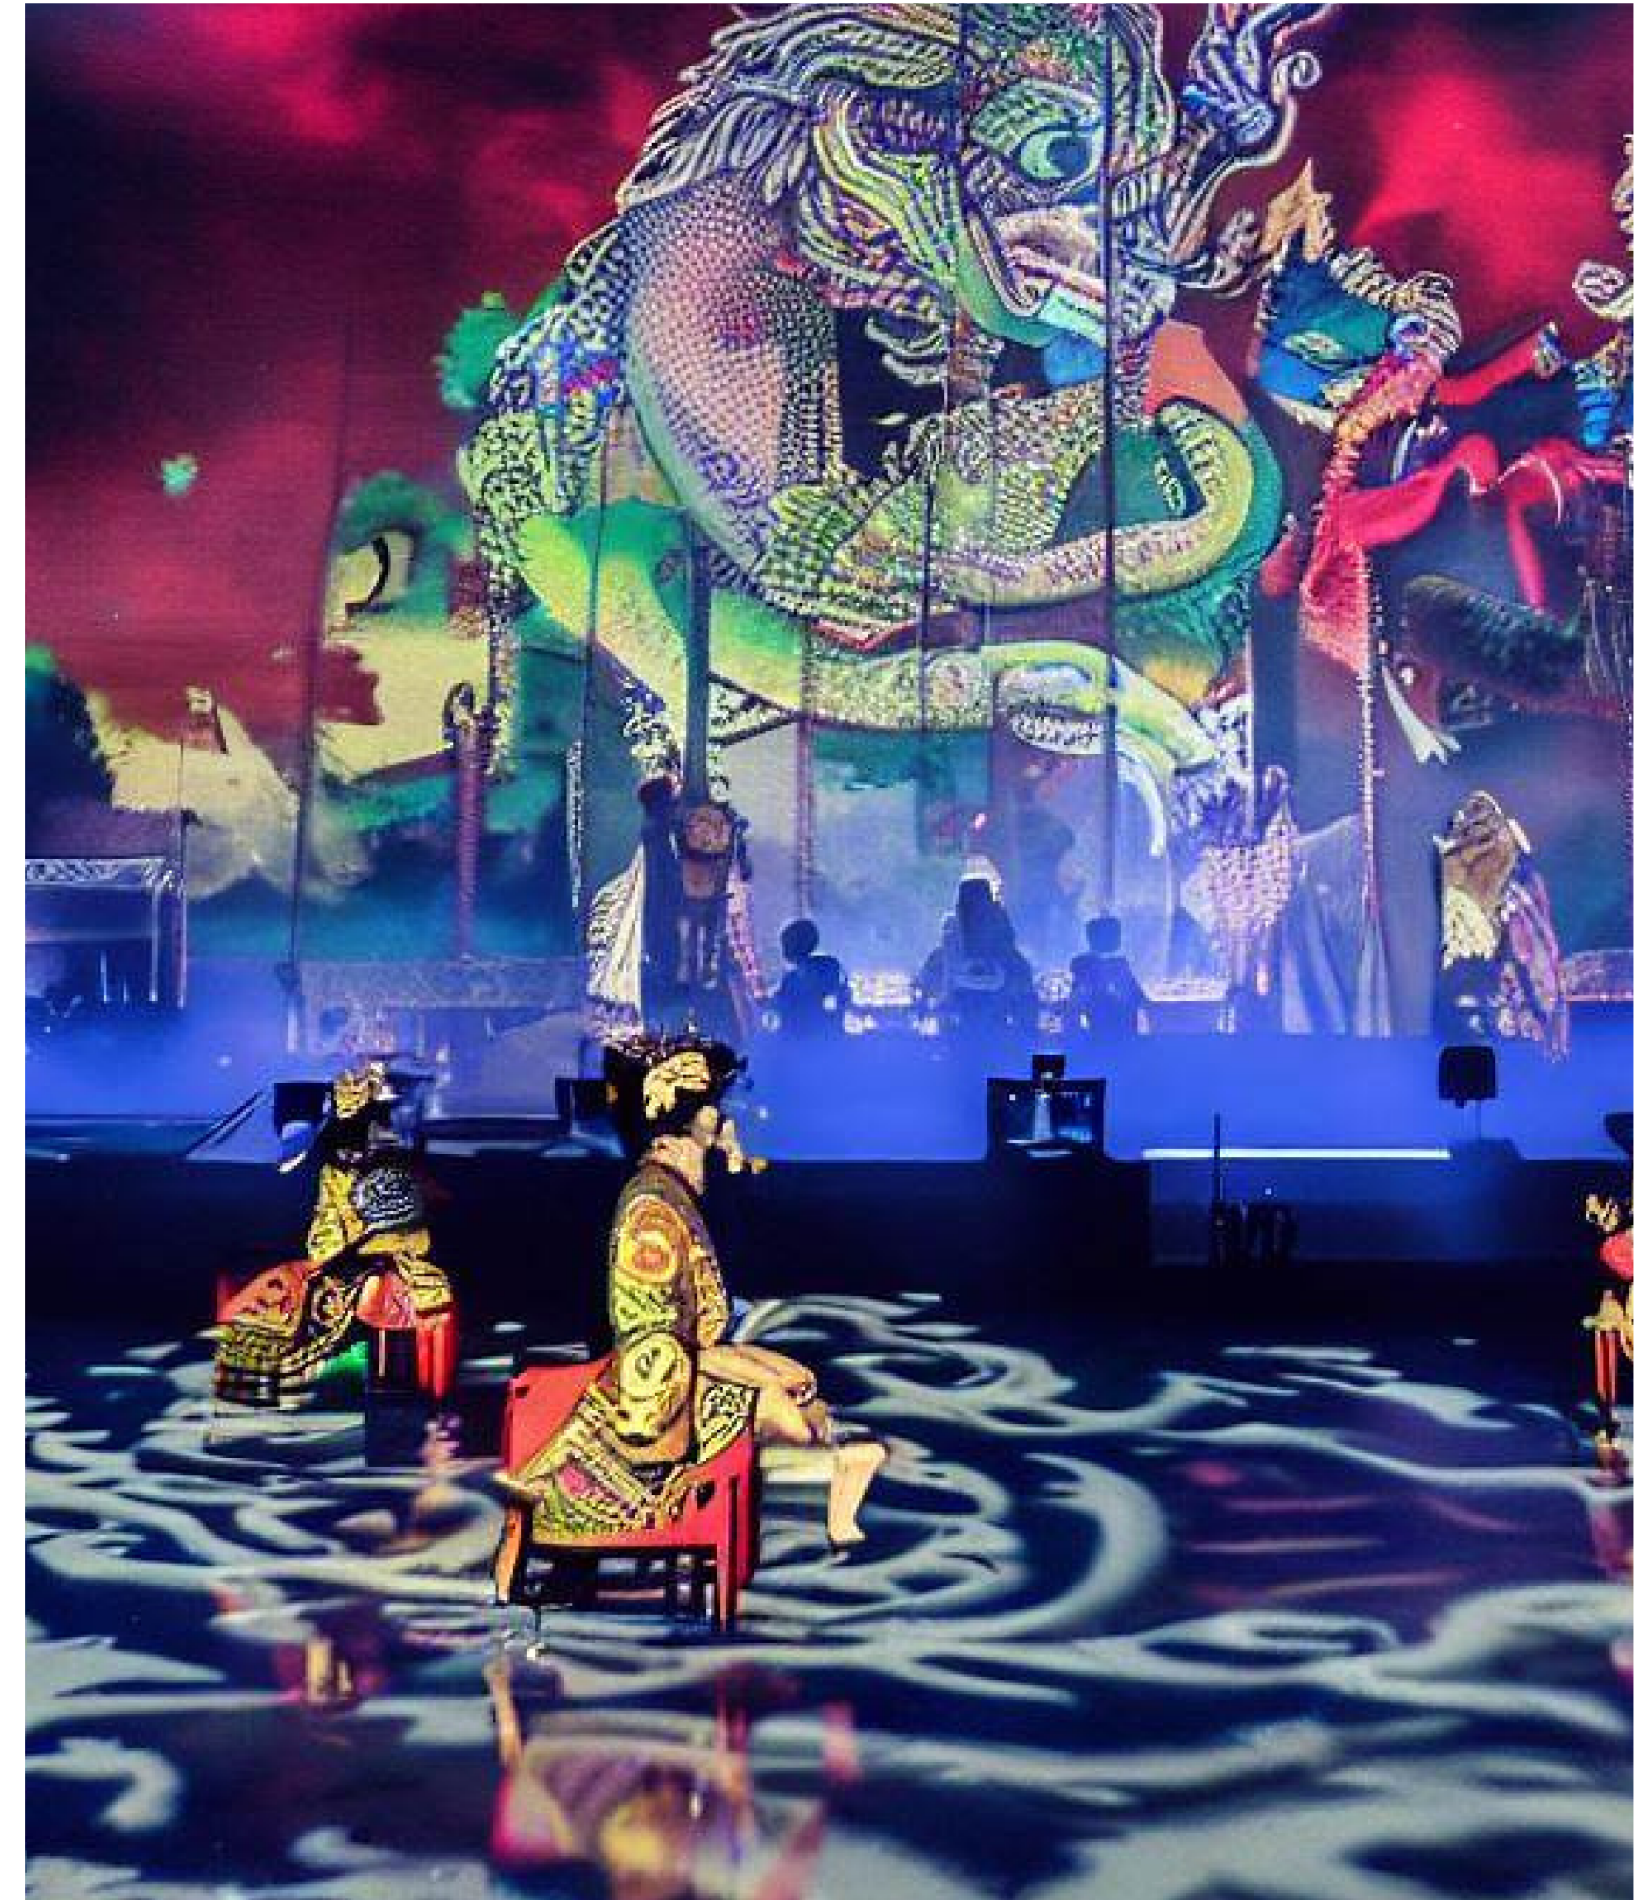

Asia

Garden Mapping

El rumbo fijado nos dirige en esta ocasión hasta el continente asiático, donde la tradición de su cultura nos ha regalado uno de los mejores ejemplos de la simbiosis entre naturaleza y ser humano.

Los jardines asiáticos son definidos como auténticas obras de arte que muestran la belleza de la naturaleza y las sensaciones que provocan al verlos.

Se inspira en un archipiélago con montañas grandes y pequeñas. Las montañas se encuentran inmersas en agua rodeadas de un paisaje de color intenso.

Sobre esta estructura natural se hará un “videomapping”. Utilizando esta innovadora técnica, en la que se proyectan imágenes sobre superficies tridimensionales conseguiremos transportar a nuestros viajeros a los países del sol naciente.

EVENTALIA
GROUP