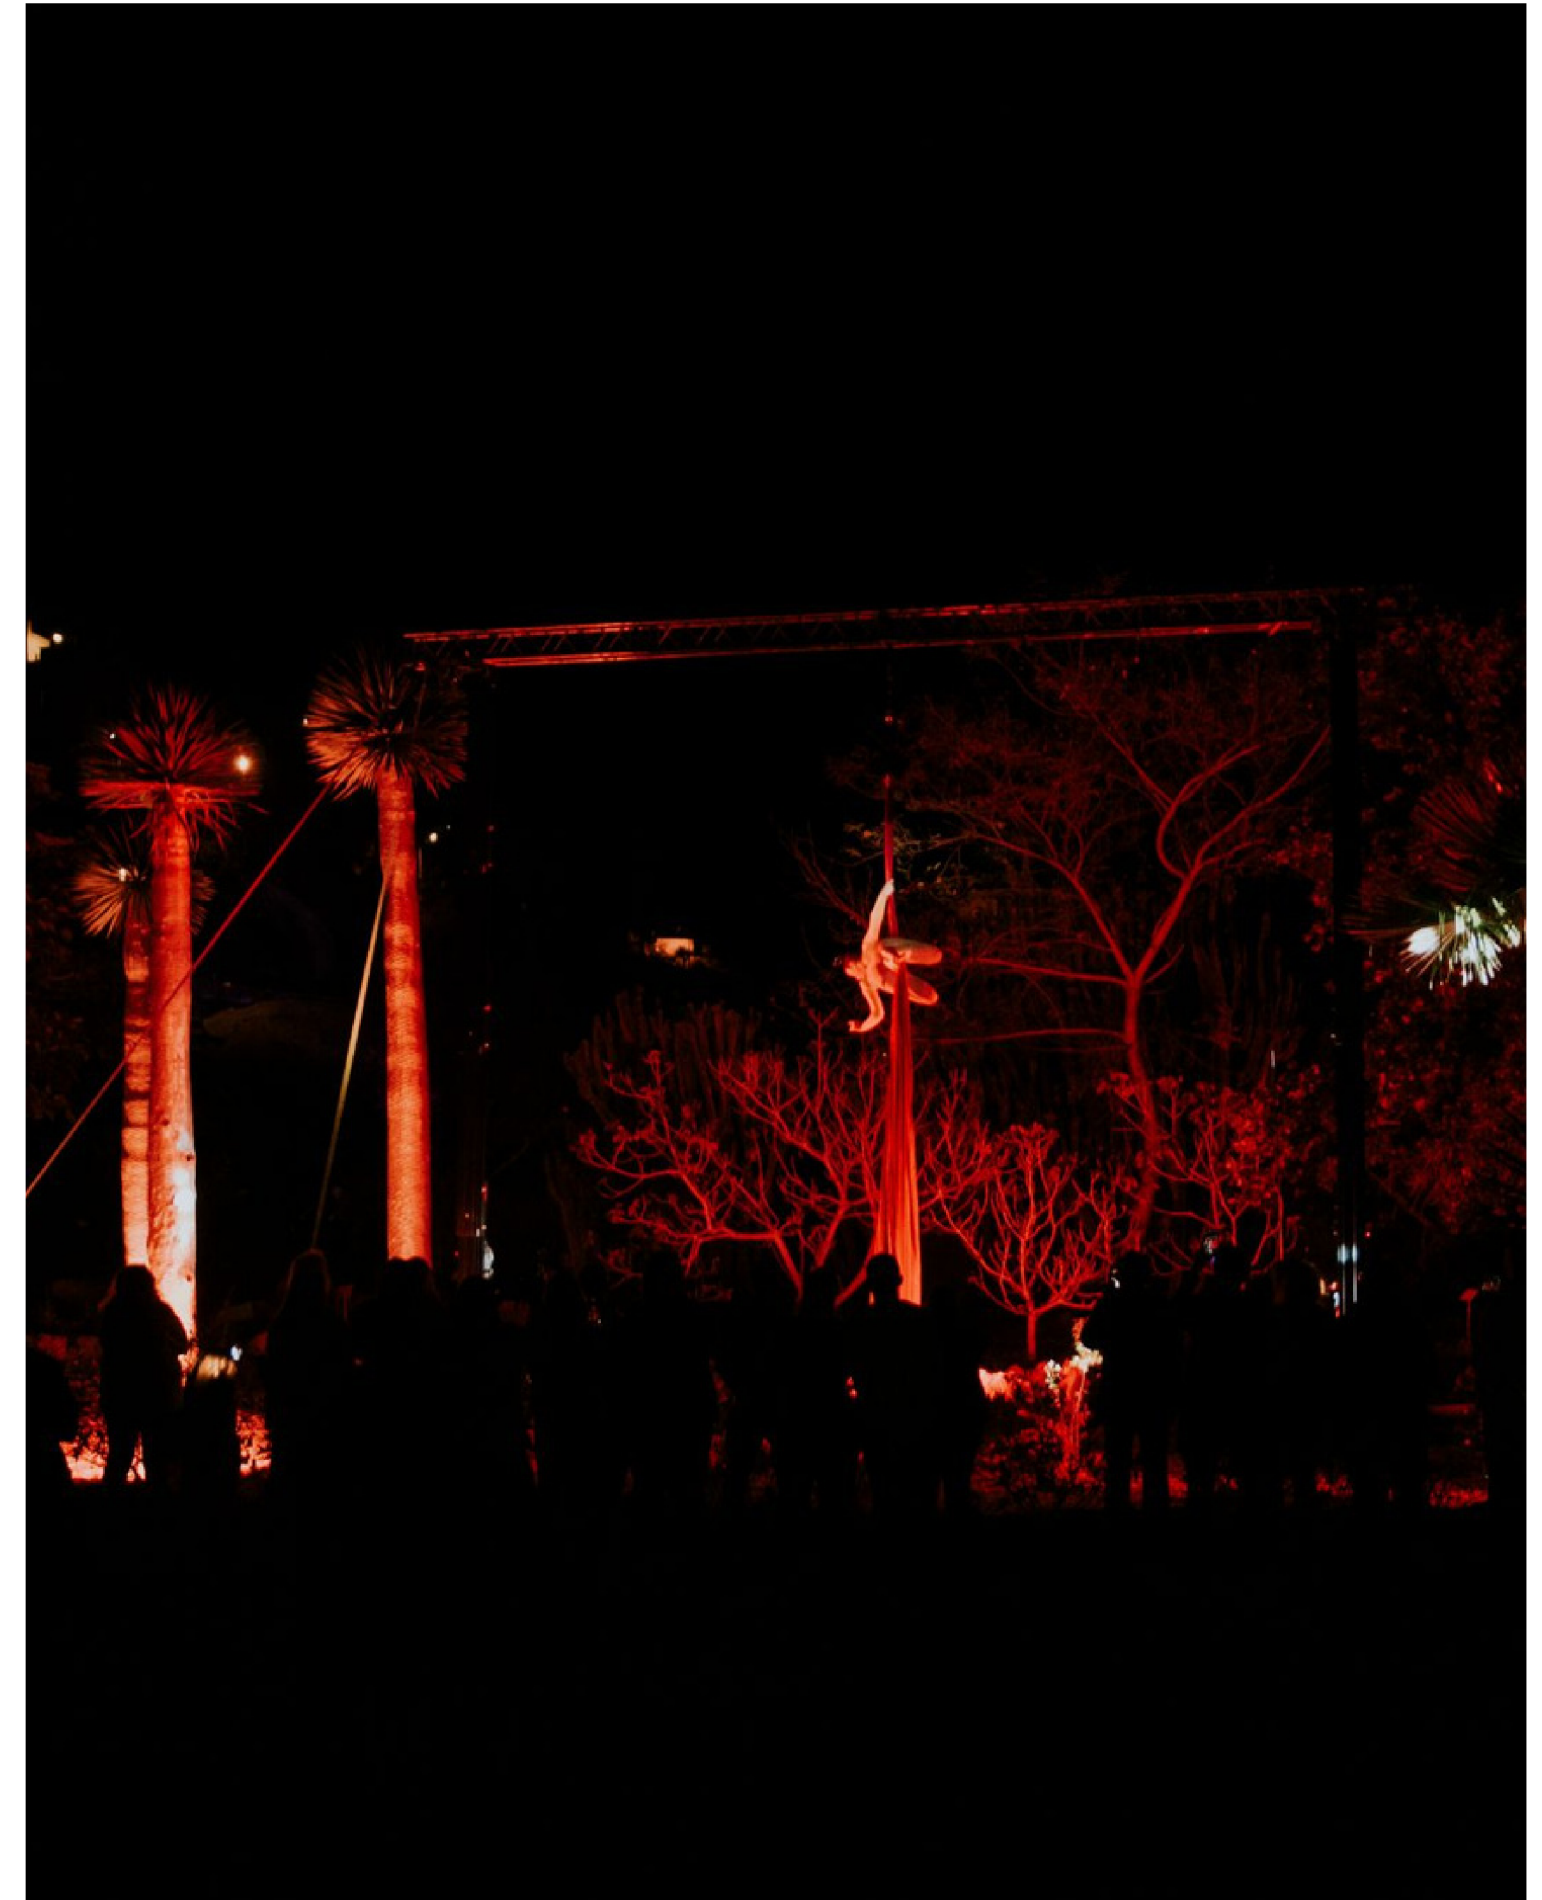

ONIRICA

Sumerge a tus sentidos
en un viaje bajo las estrellas

una idea de

EVENTALIA
GROUP

¿Qué es *Onírica*?

Onírica es una experiencia que fusiona la majestuosidad de los parajes naturales propios del emplazamiento con medios técnicos de última generación para ofrecer una experiencia inmersiva única que invita a los asistentes a un viaje multisensorial.

Con una cuidada puesta en escena los asistentes harán un recorrido por los escenarios naturales donde se representarán diferentes puntos del mundo, pudiendo interactuar con el entorno o dejándose cautivar por la música, iluminación y performances.

Una actividad destinada a todos aquellos que, solos o en familia, deseen dejarse cautivar por las emociones.

Onírica ha sido diseñada para ser realizada en entornos naturales al aire libre.

La vegetación y flora propia de estos paisajes, junto con un cuidado diseño de iluminación y sonido dan lugar a un entorno mágico y cautivador. Un universo onírico donde evadirse y dejarse sorprender.

La primera parada de los asistentes es la majestuosa Amazonia, donde los indígenas pintarán el rostro de los más atrevidos con motivos tribales, para ello usarán pinturas flúor que combinado con una iluminación de luz negra transportarán a los asistentes a un mundo mágico.