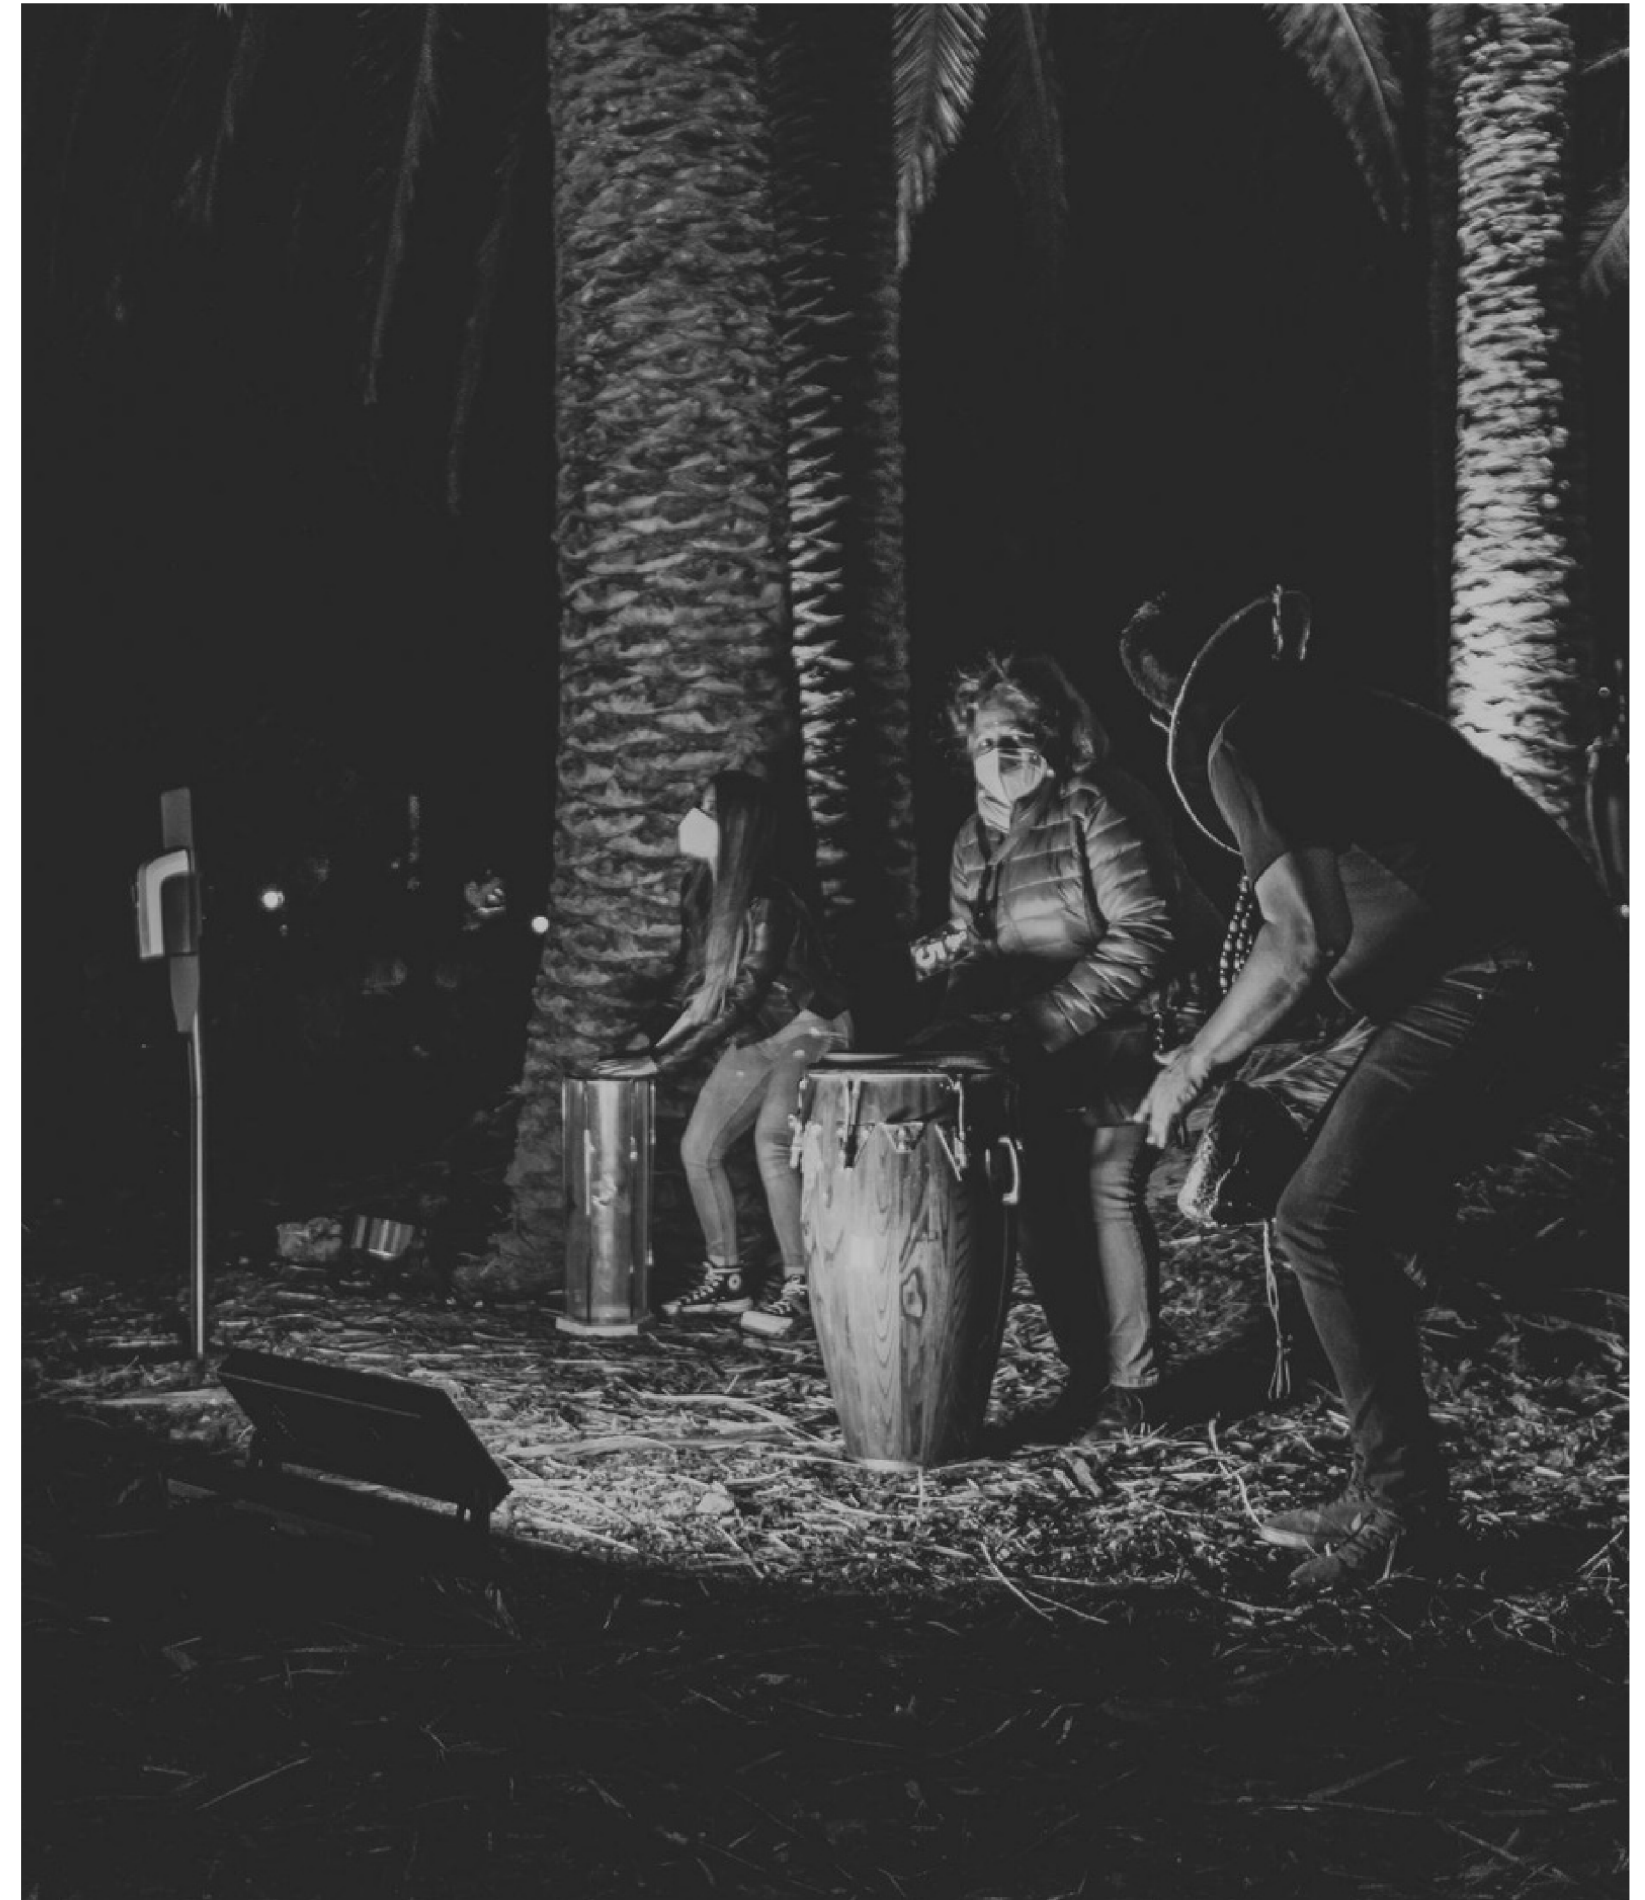

África

Wild Rhythms

Nos dirigimos hacia el continente africano. Ritmos étnicos, sonidos tribales junto a una propuesta cromática que nos recuerda a la sabana africana.

Yembes, congas, pailas y tambores junto con una iluminación cuidadosamente diseñada conseguirán transportar a los asistentes al continente africano. En este punto del recorrido, los viajeros podrán disfrutar de una experiencia interactiva, en la que participarán junto con nuestro percusionista dando ritmo y color a todo el entorno.

Se montará un set de percusión para que, tanto mayores como pequeños, disfruten de una sesión de percuterapia de la mano del percusionista, sumado a un sistema de luces audioreactivas que iluminarán a ritmo de la música el espacio.