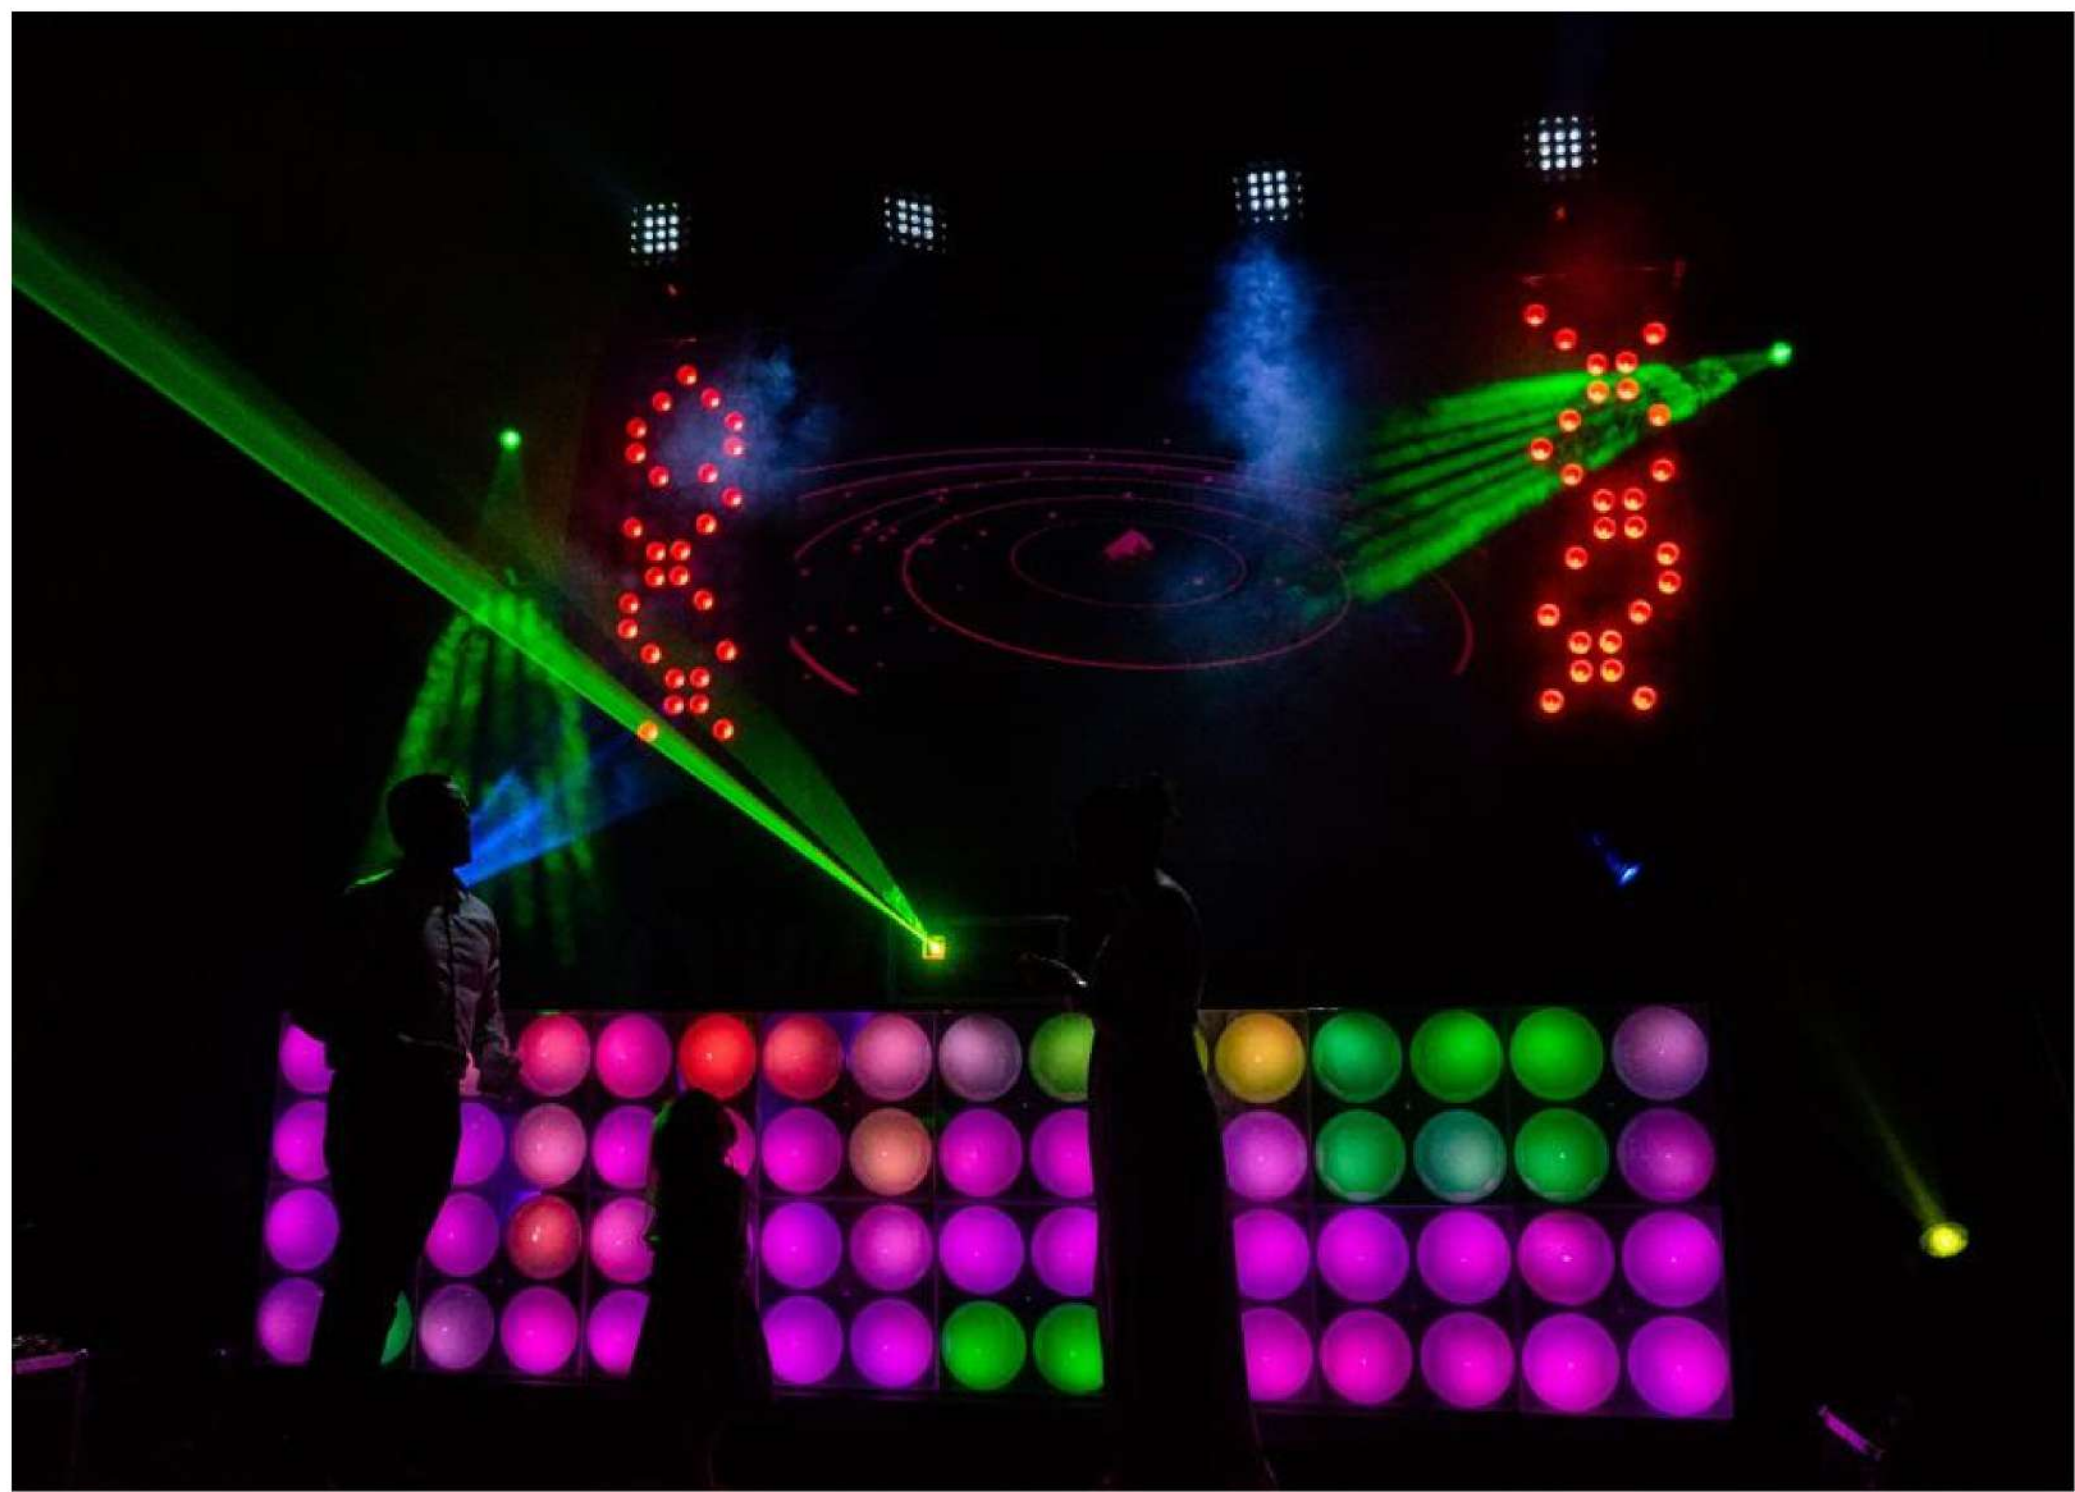

EFFECTOS VISUALES

DISCO PANEL

Un efecto que hará de la discoteca de tu evento un verdadero espectáculo. Con estos paneles modulares podemos diseñar frontales de cabina Dj, traseras o muros de colores.

EVENTALIA
GROUP