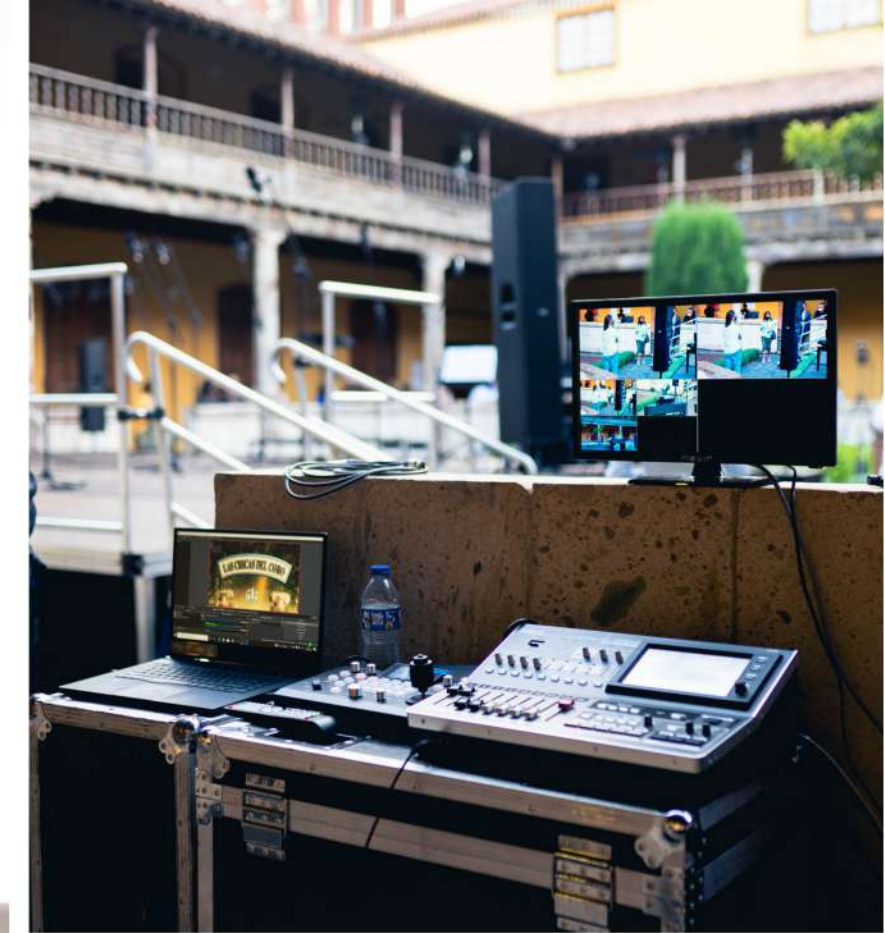

REALIZACIÓN AUDIOVISUAL

MESA DE REALIZACIÓN
ROLAND VR50HD

PROYECTORES
4,5K, 6,5K, 8K LÚMENES

PANTALLAS DE PROYECCIÓN
3m x 2m, 2m x 2m y 2m x 1,5m

ADAPTADORES
HDMI, SDI y VGA

EVENTALIA
GROUP