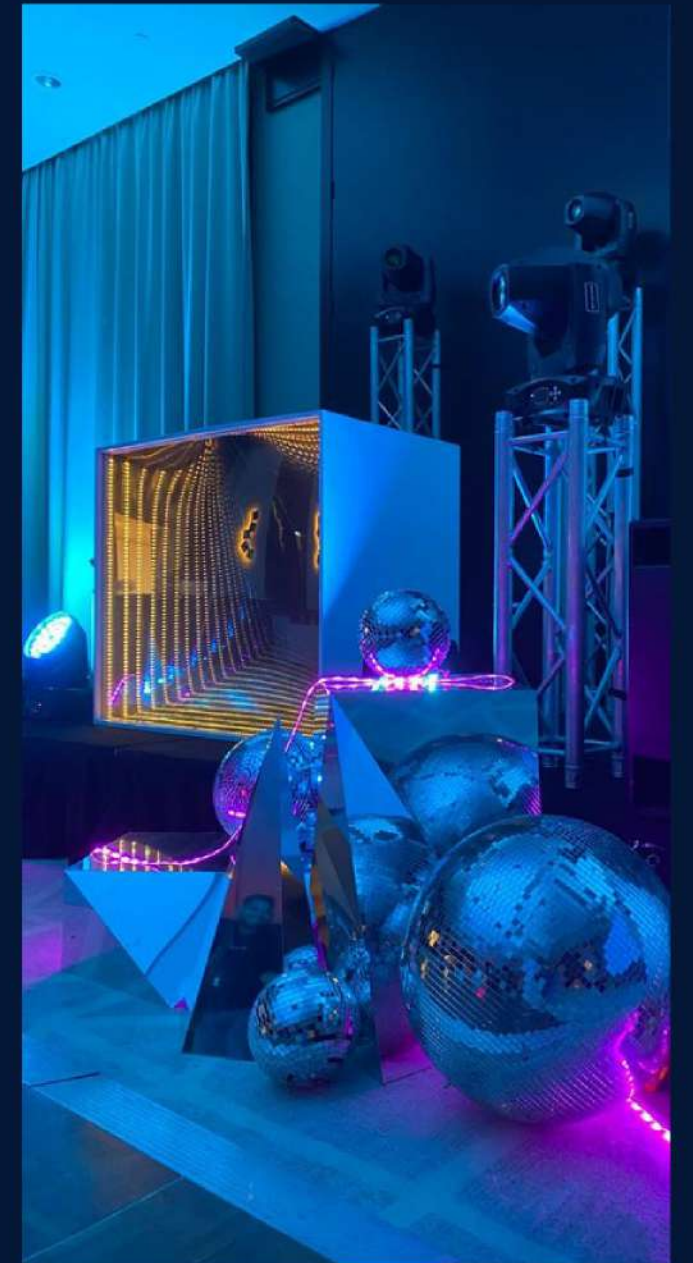

Césped artificial

Tarima para escenarios

Gradas

Pistas de baile

EVENTALIA
GROUP

MOBILIARIO

CABINAS DJ

Entre nuestro mobiliario, contamos con diferentes setups para cabinas Dj, metacrilato, pantallas LED o incluso cabinas sobre estructuras a 3m .