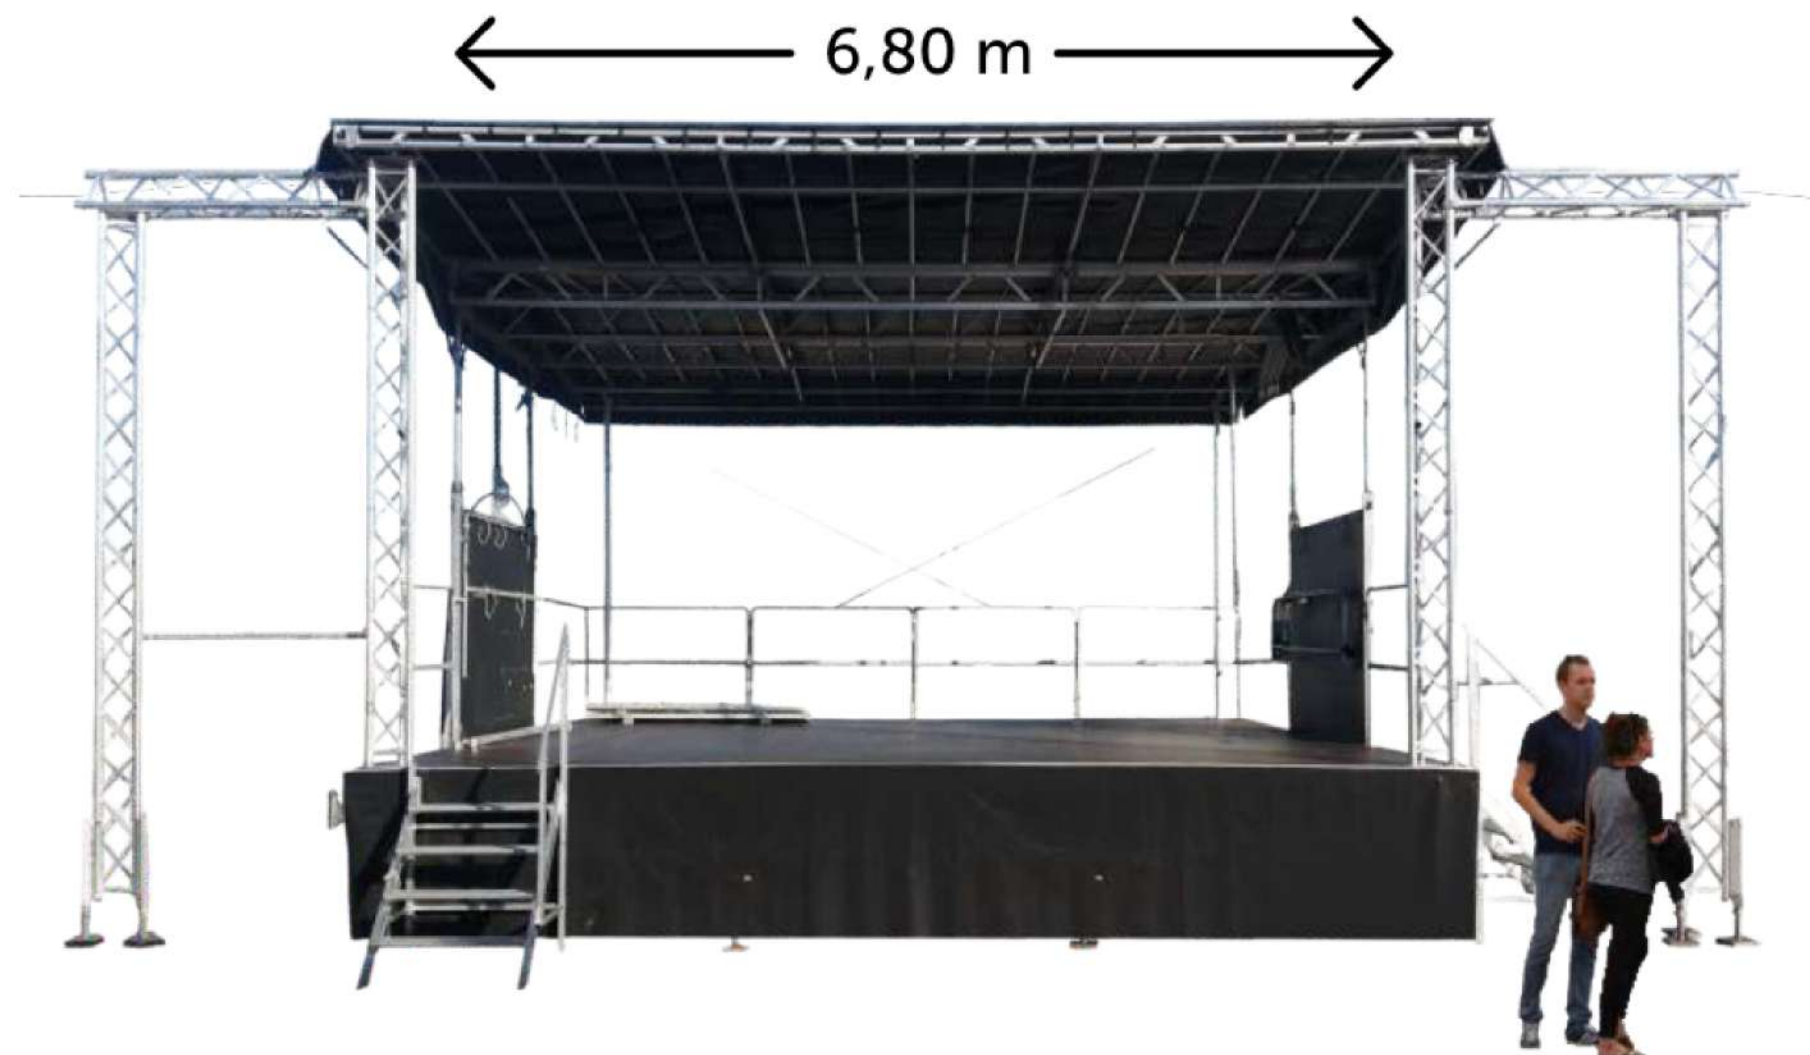

ESCENARIO MÓVIL "L"

Dimensiones

Ancho: 6,80m

Profundidad: 6,30m

Altura: 4,60m

Altura libre: 3,50m

Dimensiones de transporte

Longitud: 8,20m

Anchura: 2,54m

Altura: 3,70m