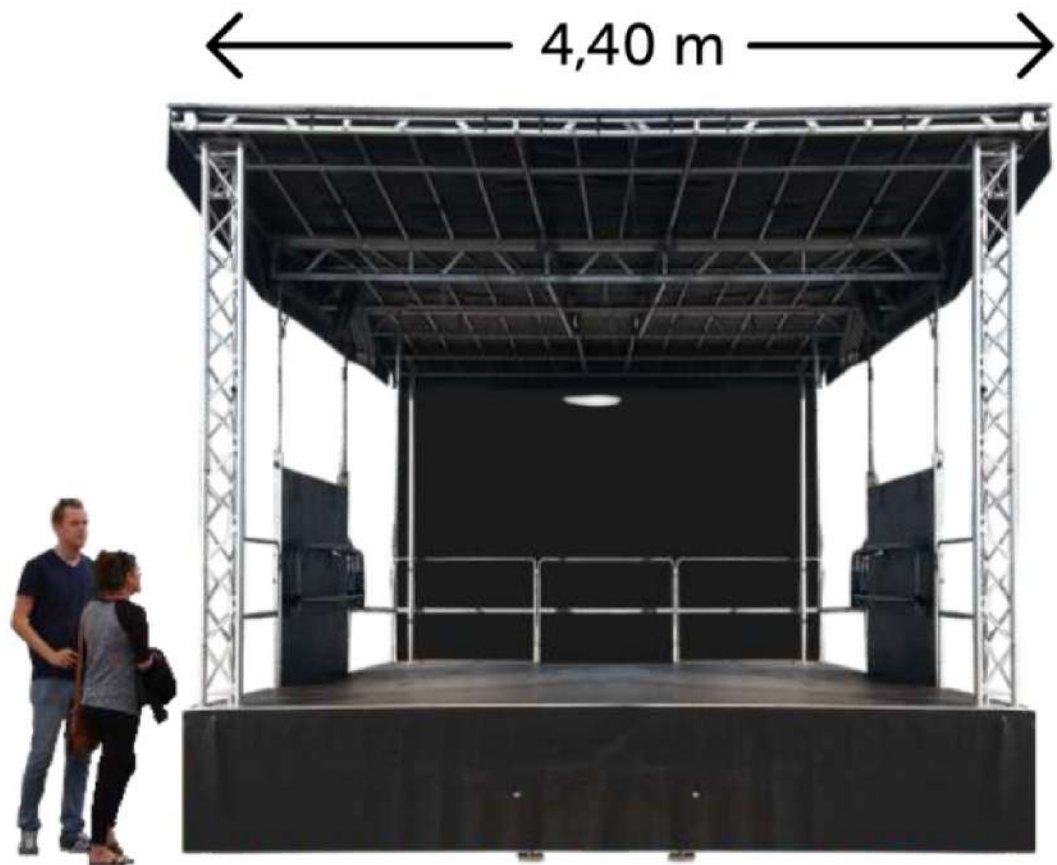

ESCENARIO MÓVIL "S"

Dimensiones

Ancho: 4,40m
Profundidad: 3,75m
Altura: 4,40m
Altura libre: 3,00m

Dimensiones de transporte

Longitud: 5,30m
Anchura: 2,30m
Altura: 3,00m