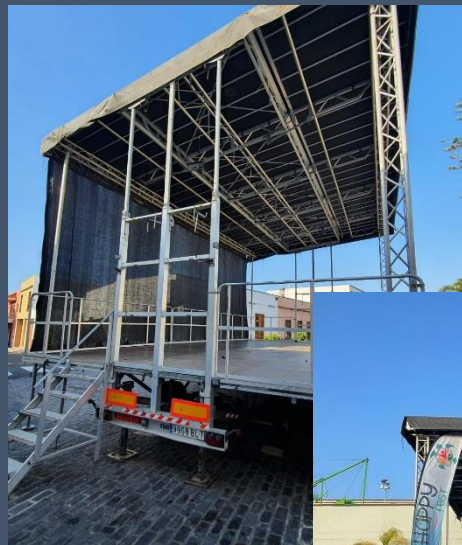

EVENTALIA
GROUP

Contacta

Oficina

Ctra. De Hoya Fría 7
SC de Tenerife

Teléfono

+34 822 12 45 65

Email

info@eventaliagroup.com

Eventalia en RRSS

[Instagram](#) / [Facebook](#)

www.eventaliagroup.com